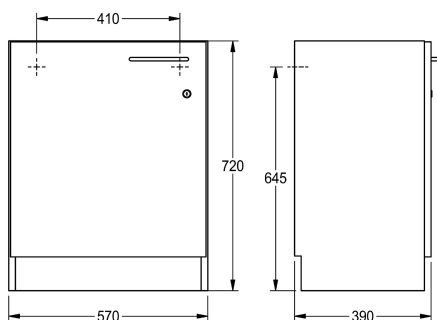

KWC Onderkast

Modell-Linie: SIRIUS | WSPL0017

Wastroggen en uitgietbakken | Toebehoren uitgietbakken

KWC-No.

2000107663

Deuraanslag links

2000107664

Deuraanslag rechts

Onderbouwkast voor klaslokaalbakken van spaanplaten met een coating van melaminehars, kleur wit. Op de vloer staand, 3-zijdig gesloten, met zwarte sokkelstrip, nivelleerbare sokkelpoten, frontdeur met beugelgreep en cilinderslot.

Afmetingen 570 x 720 x 391 mm (B x H x D)
Deuraanslag links