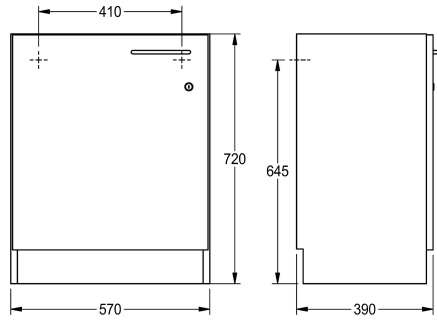

KWC

Szafka do podbudowy

Modell-Linie: SIRIUS | WSPL0017

Komory gospodarcze | Wyposażenie dodatkowe do komór gospodarczych

KWC-No.

2000107663

Base cabinet, door hinge left

2000107664

Drzwiczki otwierane na prawą stronę

Szafka do podbudowy pod umwalkę do klas szkolnych z płyty wiórowej pokrytej obustronnie żywicą melaminową. Kolor biały kryształiczny. Do postawienia na podłodze. Zabudowana z trzech stron. Z przodu czarna listwa przypodłogowa. Cztery nóżki z regulacją wysokości. Bez ścianki tylnej. Drzwiczki z uchwytem i

zamkiem cylindrycznym. Drzwiczki otwierane na lewą stronę. W komplecie: zestaw montażowy.

Wymiary 570 x 720 x 390 mm (szer. x wys. x głęb.)