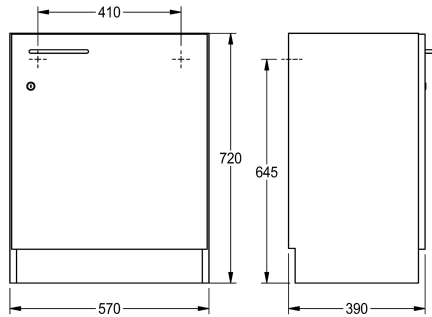

KWC

Unterbauschrank, Türanschlag rechts

Modell-Linie: SIRIUS | WSPL0018

Reinigungsbecken, Waschtröge, Ausgüsse | Zubehör Ausgussbecken

KWC-Nr.

2000107663

Unterbauschrank, Türanschlag links

2000107664

Unterbauschrank, Türanschlag rechts

Unterbauschrank für Klassenzimmerbecken aus melaminharzbeschichteten Spanplatten, Farbe Weiß kristall. Bodenstehend, 3-seitig geschlossen, mit schwarzer Sockelleiste, nivellierbaren Sockelfüßen, ohne Rückwand, Fronttür mit Bügelgriff

und Zylinderschloss, Türanschlag rechts. Mit Befestigungsmaterial zur Fixierung an der Wand.

Abmessungen 570 x 720 x 390 mm (B x H x T)