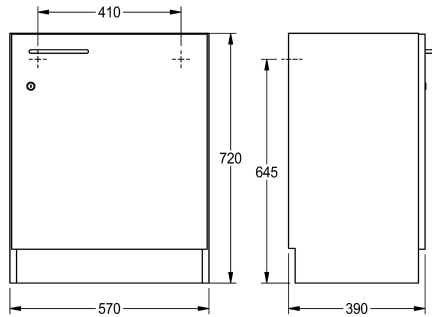

KWC

Unterbauschrank, Türanschlag rechts

Modell-Linie: SIRIUS | WSPL0018

Reinigungsbecken, Waschröge, Ausgüsse | Zubehör Ausgussbecken

KWC-Nr.

2000107663

Unterbauschrank, Türanschlag links

2000107664

Unterbauschrank, Türanschlag rechts

Unterbauschrank für Klassenzimmerbecken aus melaminharzbeschichteten Spanplatten, Farbe Weiß kristall. Bodenstehend, 3-seitig geschlossen, mit schwarzer Sockelleiste, nivellierbaren Sockelfüßen, ohne Rückwand, Fronttür mit Bügelgriff

und Zylinderschloss, Türanschlag rechts. Mit Befestigungsmaterial zur Fixierung an der Wand.

Abmessungen 570 x 720 x 390 mm (B x H x T)