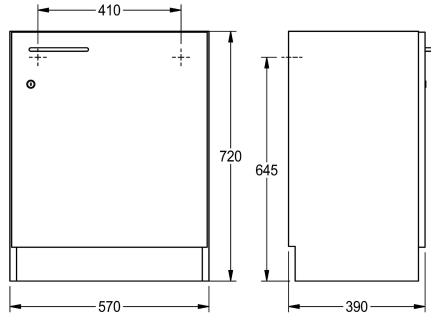

## KWC

Apertura de puerta hacia la derecha

Modell-Linie: SIRIUS | WSPL0018

Cubetas inoxidable | Accesorio Fregadero Industrial

### KWC-No.

**2000107663**

Apertura de puerta hacia la izquierda

**2000107664**

Apertura de puerta hacia la derecha

Base cabinet for classroom basin made of melamine coated chipboard, colour white. Floor standing unit closed on three sides with black skirting board and adjustable feet, front door with handle