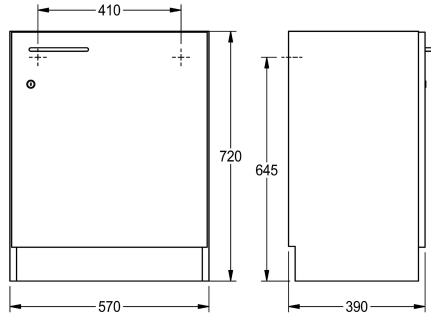

KWC

Apertura de puerta hacia la derecha

Modell-Linie: SIRIUS | WSPL0018

Cubetas inoxidable | Accesorio Fregadero Industrial

KWC-No.

2000107663

Apertura de puerta hacia la izquierda

2000107664

Apertura de puerta hacia la derecha

Base cabinet for classroom basin made of melamine coated chipboard, colour white. Floor standing unit closed on three sides with black skirting board and adjustable feet, front door with handle