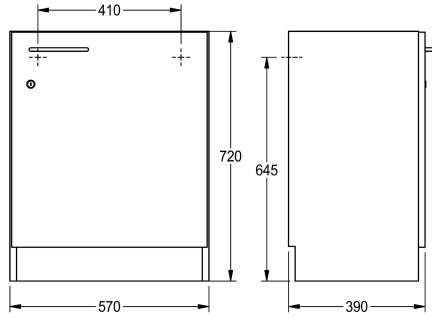

### Alakaappi oikea pesualtaan alle

Modell-Linie: SIRIUS | WSPL0018

Kodinhoitoaltaat | Kodinhoitoaltaiden täydennisosat

#### KWC-No.

**2000107663**

Alakaappi vasen, pesualtaan alle. Saranat vasemmalla.

**2000107664**

Alakaappi oikea, pesualtaan alle. Saranat oikealla

Luokkahuoneiden pesualtaiden alle, melamiinipintaista lastulevyä, väri kristallinvalkoinen. Lattialla seisova, kolmelta puolelta suljettu, musta jalkalista, säätöjalat, ilman takaseinää, etuolessa kahva ja

sylinterilukko, mukana kiinnitysmateriaalit.

Mitat 570 x 720 x 391 mm (L x K x S)