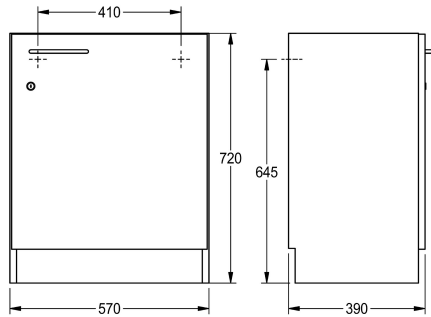

KWC

Meuble sous-plan

Modell-Linie: SIRIUS | WSPL0018

Bacs de lavage, déversoirs et éviers | Accessoires

KWC-No.

2000107663

Sous-armoire, charnières à gauche

2000107664

Sous-armoire, charnières à droite

Sous-armoire pour des éviers de salles de classe en panneaux d'agglomérés mélaminés, de couleur blanche. Reposant sur le sol, fermée sur trois côtés, avec une plinthe noire, pieds de socle nivellables, porte avant avec poignée en forme d'étrier et serrure

cylindrique.

Charnières à droite

Dimensions 570 x 720 x 390 mm (l x H x P)

Données techniques

teamNumber

0