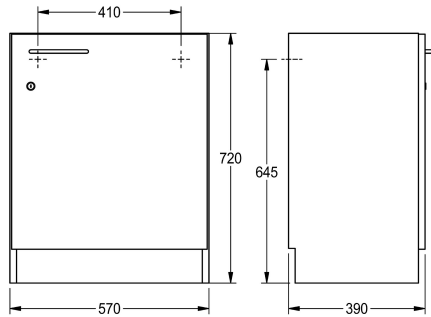

KWC

Mobile base

Modell-Linie: SIRIUS | WSPL0018

Vasche di lavaggio | Accessori per vasche di lavaggio

KWC-No.

2000107663

Mobile sottolavello, porta con cerniera a sinistra

2000107664

Porta con cerniera a sinistra

Armadio base per lavabi per scuole in truciolare nobilitato, colore bianco. Unità indipendente chiusa su tre lati con battiscopa nero e piedini regolabili, senza parete posteriore, porta anteriore con maniglia e serratura a cilindro. Materiale di fissaggio incluso.

Dimensioni 570 x 720 x 391 mm (L x A x P)
Porta con cerniera a sinistra

Dati tecnici

teamNumber

0