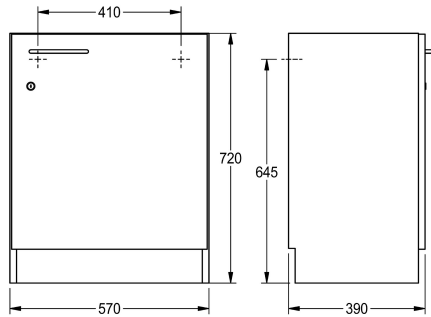

KWC

Mobile base

Modell-Linie: SIRIUS | WSPL0018

Vasche di lavaggio | Accessori per vasche di lavaggio

KWC-No.

2000107663

Mobile sottolavello, porta con cerniera a sinistra

2000107664

Porta con cerniera a sinistra

Armadio base per lavabi per scuole in truciolare nobilitato, colore bianco. Unità indipendente chiusa su tre lati con battiscopa nero e piedini regolabili, senza parete posteriore, porta anteriore con maniglia e serratura a cilindro. Materiale di fissaggio incluso.

Dimensioni 570 x 720 x 391 mm (L x A x P)
Porta con cerniera a sinistra