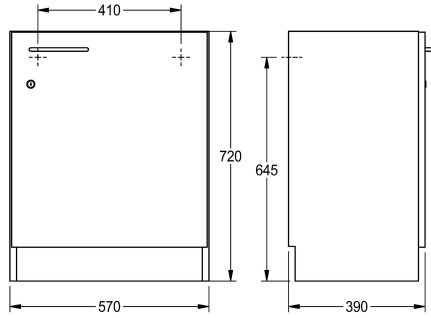

KWC Onderkast

Modell-Linie: SIRIUS | WSPL0018
Wastroggen en uitgietbakken | Toebehoren uitgietbakken

KWC-No.

2000107663
Deuraanslag links

2000107664
Deuraanslag rechts

Onderbouwkast voor klaslokaalbakken van spaanplaten met een coating van melaminehars, kleur wit. Op de vloer staand, 3-zijdig gesloten, met zwarte sokkelstrip, nivelleerbare sokkelpoten, frontdeur met beugelgreep en cilinderslot.

Afmetingen 570 x 720 x 391 mm (B x H x D)
Deuraanslag rechts