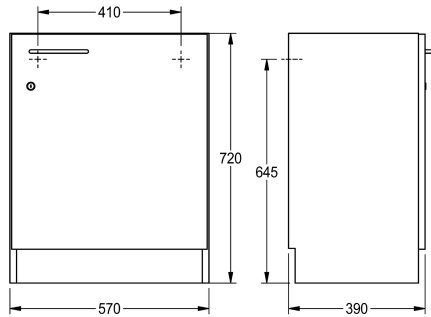

KWC Onderkast

Modell-Linie: SIRIUS | WSPL0018
Wastroggen en uitgietbakken | Toebehoren uitgietbakken

KWC-No.

2000107663
Deuraanslag links

2000107664
Deuraanslag rechts

Onderbouwkast voor klaslokaalbakken van spaanplaten met een coating van melaminehars, kleur wit. Op de vloer staand, 3-zijdig gesloten, met zwarte sokkelstrip, nivelleerbare sokkelpoten, frontdeur met beugelgreep en cilinderslot.

Afmetingen 570 x 720 x 391 mm (B x H x D)
Deuraanslag rechts