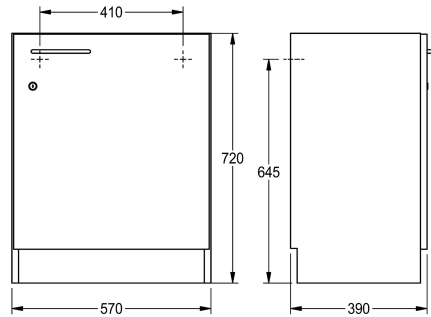

### Szafka cokołowa

Modell-Linie: SIRIUS | WSPL0018

Komory gospodarcze | Wyposażenie dodatkowe do komór gospodarczych

#### KWC-No.

**2000107663**

Base cabinet, door hinge left

**2000107664**

Drzwiczki otwierane na prawą stronę

Szafka do podbudowy pod umwalką do klas szkolnych z płyty wiórowej pokrytej obustronnie żywicą melaminową. Kolor biały krystaliczny. Do postawienia na podłodze. Zabudowana z trzech stron. Z przodu czarna listwa przypodłogowa. Cztery nóżki z regulacją wysokości. Bez ścianki tylnej. Drzwiczki z uchwytem i

zamkiem cylindrycznym. Drzwiczki otwierane na prawą stronę. W komplecie: zestaw montażowy.

Wymiary 570 x 720 x 390 mm (szer. x wys. x głęb.)