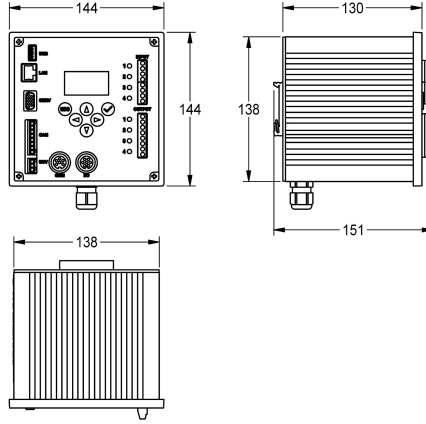

KWC AQUA 3000 open ECC2 ohjausyksikkö

Modell-Linie: AQUA3000OPEN | ZA3OP0011

AQUA 3000 OPEN vedenhallintajärjestelmä | Täydennysosat

KWC-No.

2000108123

ECC2 ohjausyksikkö

2030016282

Version including BacNet-IP, KNX-IP and ModBus-TCP GLT-data protocols

ECC2 ohjausyksikkö, A3000 openille Ethernet ja CAN-väyläyhteydellä sekä integroidulla virtalähteellä vesikalusteille. Reaaliaikainen kello kalenteritoiminnolla sekä verkkopalvelin.

Kytettävissä 32:lle AQUA open kalusteeseen/elektroniseen järjestelmämoduuliin tai 200 metriin saakka virtalähteenä tai ulkoisena vesikalusteiden hallintayksikkönä. 230 V AC/24 V DC.

Tekniset tiedot

Yhteys
Yhteensopiva Aqua3000Open
Syöttö jännite V
Maximi kaapelin pituus
Suurin virran lähtöteho
Lähtö jännite
Virta kytkin
Suoja järjestelmä IP
Lähtöjännite UOM
lviCode

Kyllä
Kyllä
230 Voltti
200 Metri
60 Volttiampeeri
24 Voltti
Ei
IP20
DC = tasavirta
0