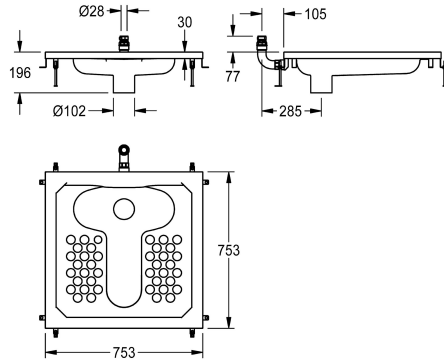

KWC HEAVY-DUTY Placa turca

Modell-Linie: **CAMPUS | HDTX504**
Urinaríos e inodoros | Placa Turca

KWC-No.

2000108804
CAMPUS Squat pan

Placa turca, de acero de cromo-níquel, acabado satinado, espesor de material de 1 mm, apta para válvula de descarga empotrada en pared DN 20, cantidad de agua descargada 9 litros, con ángulo doblado (22 cm), sin cantos y con mecanismo contra suicidios. Conexión vertical posterior con unión roscada de 28 mm de

diámetro, salida interior vertical DN 100, incluido material de montaje y nivelación de altura.

Dimensiones 755 x 200 x 755 mm (L x A x P)

Datos técnicos

Material	Acero inoxidable
Código	1.4301
Espesor del material	1 mm
Tamaño de la salida	DN 100
Profundidad	755 mm
Altura	200 mm
Anchura total	755 mm
Tipo de montaje	Montaje empotrado a suelo
Tipo de asiento	NO-SEAT
Tipo de inodoros	Posición en cucullas-pan

Accesorios opcionales

SopORTE de montaje CAMPUS

2000102731

Sifón

2000102733

Sifón

2000102734

KWC HEAVY-DUTY
Placa turca

Modell-Linie: CAMPUS | HDTX504
Urinaris e inodoros | Placa Turca

ZCMPX004

ZCMPX002

ZCMPX003
