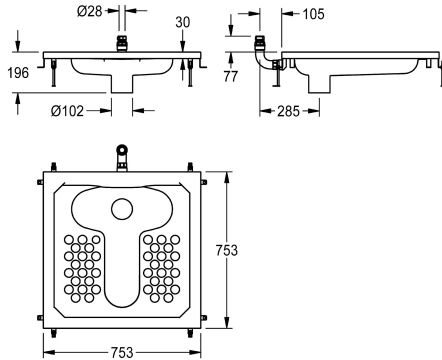

KWC HEAVY-DUTY WC au sol

Modell-Linie: **CAMPUS | HDTX504**
Urinoirs et WC | WC à la turque

KWC-No.

2000108804
CAMPUS Squat pan

WC à la turque en acier nickel-chrome, surface satinée, épaisseur du matériau 1 mm, pour robinet de chasse encastré DN 20, capacité 9 litres, avec profil chanfreiné périphérique (22 mm), bord de lavage périphérique anti-suicide. Raccordement vertical vissé à

l'arrière, diamètre 28 mm, sortie intérieure verticale DN 100, avec matériel de fixation et réglage en hauteur.

Dimensions 755 x 200 x 755 mm (L x H x P)

Données techniques

Matière	Acier inoxydable
Code du matériel	1.4301
Épaisseur de matière	1 mm
Taille de l'évacuation	DN 100
Profondeur totale	755 mm
Hauteur totale	200 mm
Largeur totale	755 mm
Type de montage	Montage encastré au sol
Type d'abattant	NO-SEAT
Type de WC	WC turc

Modell-Linie: CAMPUS | HDTX504
Urinoirs et WC | WC à la turque