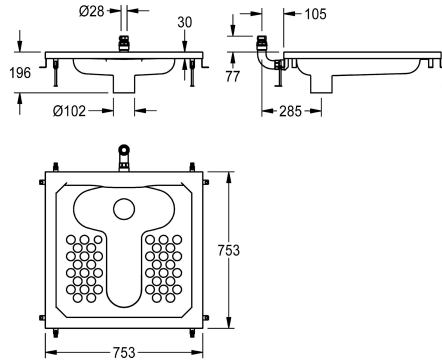

### KWC-No.

**2000108804**  
CAMPUS Squat pan

WC à la turque en acier nickel-chrome, surface satinée, épaisseur du matériau 1 mm, pour robinet de chasse encastré DN 20, capacité 9 litres, avec profil chanfreiné périphérique (22 mm), bord de lavage périphérique anti-suicide. Raccordement vertical vissé à

l'arrière, diamètre 28 mm, sortie intérieure verticale DN 100, avec matériel de fixation et réglage en hauteur.

Dimensions 755 x 200 x 755 mm (L x H x P)

### Données techniques

Matière	Acier inoxydable
Code du matériel	1.4301
Épaisseur de matière	1 mm
Taille de l'évacuation	DN 100
Profondeur totale	755 mm
Hauteur totale	200 mm
Largeur totale	755 mm
Type de montage	Montage encastré au sol
Type d'abattant	NO-SEAT
Type de WC	WC turc
teamNumber	0