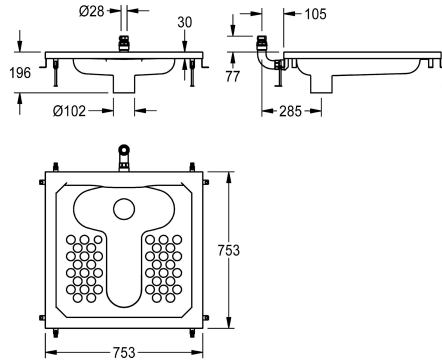

KWC HEAVY-DUTY WC au sol

Modell-Linie: **CAMPUS | HDTX504**
Urinoirs et WC | WC à la turque

KWC-No.

2000108804
CAMPUS Squat pan

WC à la turque en acier nickel-chrome, surface satinée, épaisseur du matériau 1 mm, pour robinet de chasse encastré DN 20, capacité 9 litres, avec profil chanfreiné périphérique (22 mm), bord de lavage périphérique anti-suicide. Raccordement vertical vissé à

l'arrière, diamètre 28 mm, sortie intérieure verticale DN 100, avec matériel de fixation et réglage en hauteur.

Dimensions 755 x 200 x 755 mm (L x H x P)

Données techniques

Matière	Acier inoxydable
Code du matériel	1.4301
Épaisseur de matière	1 mm
Taille de l'évacuation	DN 100
Profondeur totale	755 mm
Hauteur totale	200 mm
Largeur totale	755 mm
Type de montage	Montage encastré au sol
Type d'abattant	NO-SEAT
Type de WC	WC turc

Modell-Linie: CAMPUS | HDTX504
Urinoirs et WC | WC à la turque