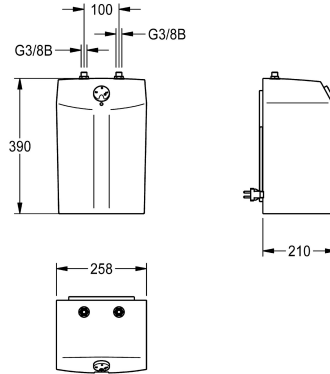

KWC

Malý beztlakový zásobníkový ohříváč

Modell-Linie: SPARE-PARTS-GENER. | ACXM1001

Příslušenství a funkční díly | Příslušenství Umyvadlové armatury

KWC-No.

2000109145

Malý zásobníkový ohříváč, 5 litrů, beztlakový

Malá vodní nádrž, 5 litrů, beztlaková, s regulátorem nastavení teploty, ochranou před chodem na sucho, automatickým opětovným zapnutím a automatickou ochranou před mrazem, signální lampou, připojovacím kabelem 0,5 m s úhlovou zástrčkou. S certifikátem německého sdružení VDE, s ochranou před stříkající vodou.