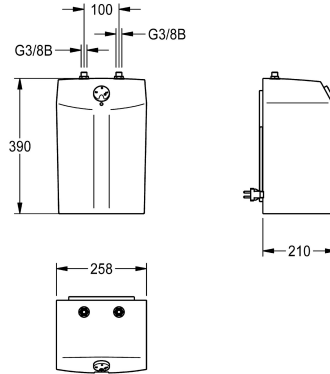

#### KWC-Nr.

**2000109145**

Kleinspeicher, 5 Liter, drucklos

Kleinspeicher, 5 Liter, drucklos, mit Temperaturwahlgler, Trockengehschutz, automatischer Wiedereinschaltung und Frostschutzautomatik, Signallampe, Anschlusskabel 0,5 m mit Winkelstecker. VDE geprüft und spritzwassergeschützt.

Ausführung weiß  
Anschlussspannung 230 V AC, 50/60 Hz  
Leistungsaufnahme max. 2 kW  
Schutzart IP 24

#### Technische Daten

Füllmenge

1

Mengeneinheit

Stück