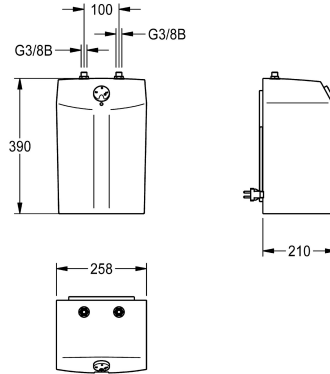

KWC

Acumulador pequeño sin presión

Modell-Linie: SPARE-PARTS-GENER. | ACXM1001

Piezas de repuesto | Accesorio Griferías de lavado

KWC-No.

2000109145

Pequeño acumulador, 5 litros, sin presión

Acumulador pequeño, 5 litros, sin presión, con regulador de temperatura, protección contra marcha en seco, reconexión automática y sistema automático de protección contra la helada, lámpara de señalización, cable de conexión de 0,5 m con conector

angular. Probado por VDE y resistente a las salpicaduras de agua. Versión en blanco. Tensión de conexión de 230 V CA, 50/60 Hz, consumo de potencia máx. 2 kW, modo de protección IP 24

Datos técnicos

Cantidad

1

Cantidad de unidades de medición

Piezas