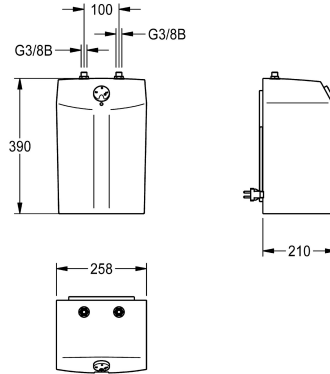

### Petit réservoir sans pression

Modell-Linie: SPARE-PARTS-GENER. | ACXM1001  
Pièces de rechange | Pièces de rechange robinetterie

#### KWC-No.

**2000109145**

Petit réservoir, 5 litres, sans pression

Petit réservoir, 5 litres, sans pression, avec sélecteur de température, dispositif anti-marche à sec, remise en marche automatique et système automatique antigel, lampe témoin, câble d'alimentation 0,5 m à fiche coudée. Contrôlé VDE et protégé contre

les projections d'eau. Version blanche. Tension de raccordement 230 V CA, 50/60 Hz, puissance absorbée max. 2 kW, type de protection IP 24

#### Données techniques

Unité de remplissage

1

Unité de mesure

Pièce

teamNumber

0