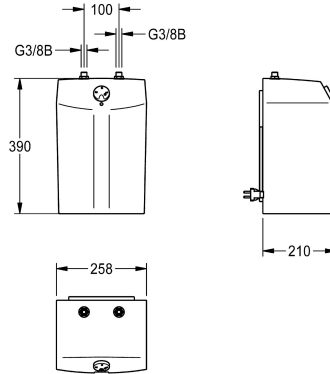

KWC

Accumulatore piccolo senza pressione

Modell-Linie: SPARE-PARTS-GENER. | ACXM1001

Ricambi | Accessori per rubinetterie per lavabi

KWC-No.

2000109145

Serbatoio piccolo, 5 litri, senza pressione

Boiler per installazione sottopiano, 5 litri, con selezione della temperatura, protezione contro il funzionamento a secco, spegnimento e sistema antigelo automatico, spia di segnalazione, cavo di collegamento 50 cm con connettore angolare. Testato e

protetto contro gli spruzzi d'acqua in conformità a VDE. Colore bianco. Alimentazione 230 V AC, 50/60 Hz, potenza max 2 kW, protezione IP 24.

Dati tecnici

Capacità
Quantità UOM
teamNumber

1
Pezzi
0