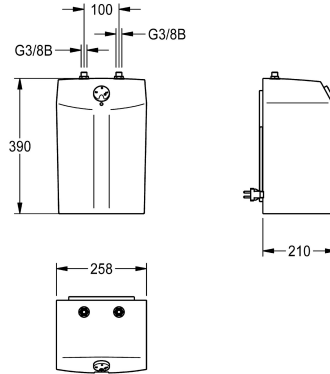

KWC

Drukloze kleine boiler

Modell-Linie: SPARE-PARTS-GENER. | ACXM1001
Reserve onderdelen | Reserve-onderdelen kranen

KWC-No.

2000109145

Kleine boiler, 5 liter, drukloos

Kleine boiler, 5 liter, drukloos, met regelaar voor temperatuurkeuze, droogloopbeveiliging, automatische herinschakeling en automatische vorstbescherming, signaallamp, aansluitkabel 0,5 m

met haakse stekker. VDE-gekeurd en spatwaterbestendig.
Uitvoering: wit. Aansluitspanning 230 V AC, 50/60 Hz, opgenomen vermogen max. 2 kW, veiligheidsgraad IP 24

Technical Data

Vulhoeveelheid

1

Hoeveelheid meeteenheid