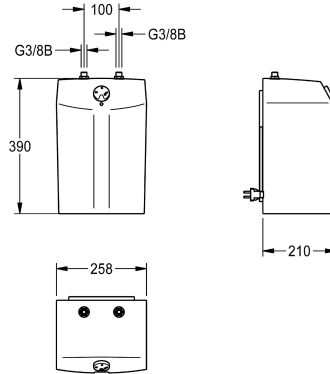

KWC

Bezcisnieniowy zasobnik wody

Modell-Linie: SPARE-PARTS-GENER. | ACXM1001

Akcesoria i elementy funkcyjne | Części zamienne do armatur umywalkowych

KWC-No.

2000109145

Zasobnik, 5 l, bezcisnieniowy

Zasobnik-podgrzewacz wody, pojemność 5 litrów, bezcisnieniowy, zregulatorem temperatury, zabezpieczeniem przed pracą na sucho, funkcją automatycznego włączania i zabezpieczeniem przed zamrażaniem, lampka sygnalizacyjna, kabel przyłączeniowy 0,5 m z wtyczką kątową. Urządzenie z atestem

VDE, wodoszczelne (ochrona przed przyskającą wodą). Wersja biała. Napięcie przyłączeniowe 230 V AC, 50/60 Hz, pobór mocy maks. 2 kW, stopień ochrony IP 24

Dane techniczne

Pojemność

1

Ilość uom

Sztuki