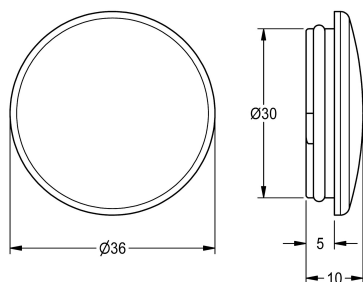

### Verschlusskappe mit O-Ring

Modell-Linie: AQUALINE-THERM | EAQLN0024  
Zubehör und Funktionsteile | Ersatzteile Duschen

**KWC-Nr.**

---

**2000109196**

---

Verschlusskappe mit O-Ring für AQUALINE-Therm - Selbstschluss-Thermostatatterie, Kunststoff verchromt, ohne Logo.