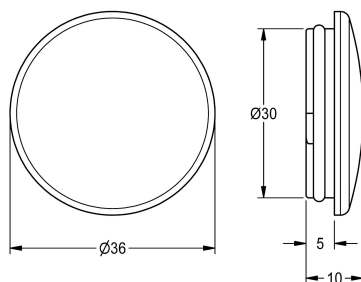

KWC

Verschlusskappe mit O-Ring

Modell-Linie: AQUALINE-THERM | EAQLN0024
Zubehör und Funktionsteile | Ersatzteile Duschen

KWC-Nr.

2000109196

Verschlusskappe mit O-Ring für AQUALINE-Therm - Selbstschluss-Thermostatatterie, Kunststoff verchromt, ohne Logo.