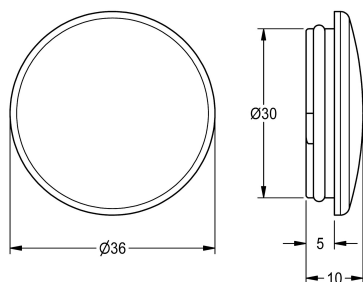

KWC

Verschlusskappe mit O-Ring

Modell-Linie: AQUALINE-THERM | EAQLN0024
Zubehör und Funktionsteile | Ersatzteile Duschen

KWC-Nr.

2000109196

Verschlusskappe mit O-Ring für AQUALINE-Therm - Selbstschluss-Thermostatatterie, Kunststoff verchromt, ohne Logo.