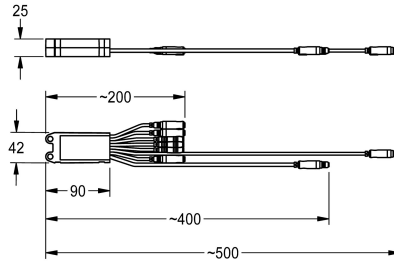

KWC

Elektronikmodul EM1 A3000 open

Modell-Linie: AQUA3000OPEN | EA30P0116

Zubehör und Funktionsteile | Ersatzteile Armaturen

KWC-Nr.

2000109340

Elektronikmodul EM1 für AQUA 3000 open Sanitärarmaturen, mit zwei Sensoranschlüssen, zwei Temperaturfühleranschlüssen und

zwei Magnetventilanschlüssen. Mit ID 06200, 24 V DC.