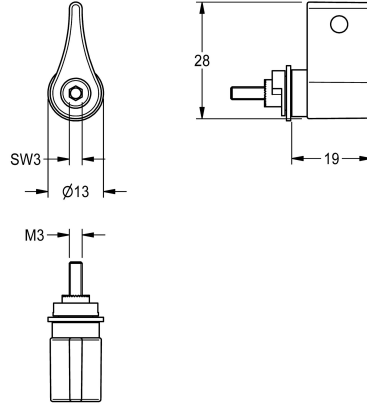

KWC

Mischerhebel

Modell-Linie: **PROTRONIC-S** | EPTR0030
Zubehör und Funktionsteile | Ersatzteile Armaturen

KWC-Nr.

2000109490

Mischerhebel mit Temperaturschlag und Schraube, zur PROTRONIC-S

Waschtisch-Mischbatterie.