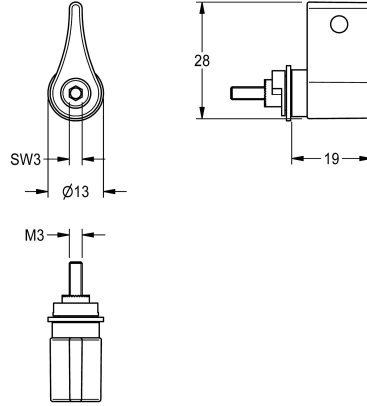

KWC

Mixer lever

Modell-Linie: PROTRONIC-S | EPTR0030

Pièces de rechange | Pièces de rechange robinetterie

KWC-No.

2000109490

Manette avec butée de température et vis, pour Protronic-S Robinet mitigeur électronique.