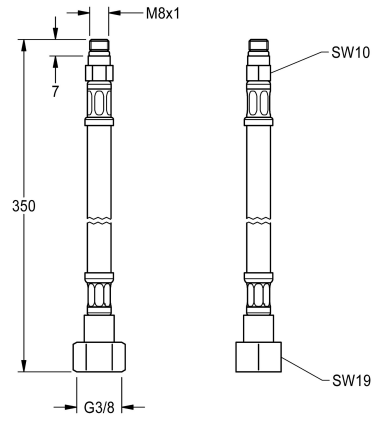

## KWC

Anschlusschlauch, G3/8 x M8x1

Modell-Linie: SPARE-PARTS-GENER. | EPTR0029  
Zubehör und Funktionsteile | Ersatzteile Armaturen

### KWC-Nr.

2000109491

Schlauch, DN 6, G3/8 x M8x1, Länge 350 mm, mit Rückflussverhinderer und Sieb.