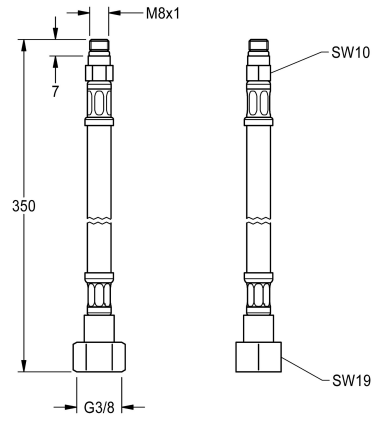

KWC

Tuyau d'alimentation G3/8xM8x1

Modell-Linie: SPARE-PARTS-GENER. | EPRT0029
Pièces de rechange | Pièces de rechange robinetterie

KWC-No.

2000109491

Tuyau d'alimentation G3/8 x M8x1, avec clapet anti-retour et filtre.
Longueur 350 mm