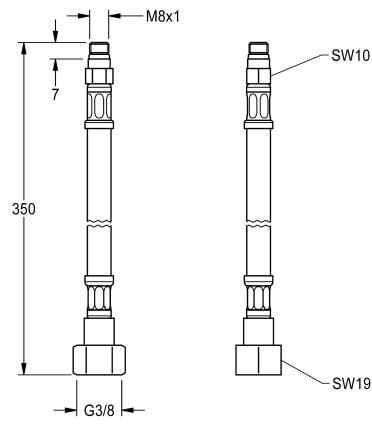

## KWC

Hose, G3/8 x M8x1

Modell-Linie: SPARE-PARTS-GENER. | EPRT0029

Ricambi | Accessori per rubinetterie per lavabi

### KWC-No.

2000109491

Hose, DN 6, G3/8 x M8x1, length 350 mm, with non-return valve and strainer.