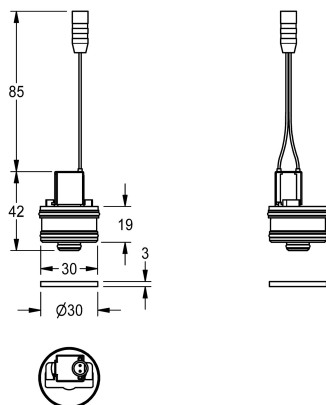

### Cartucho de electroválvula de derivación

Modell-Linie: AQUACONTACT | ZAQCT0002

Duchas | Accesorios Ducha

#### KWC-No.

**2000109499**

Cartucho de electroválvula de derivación

Cartucho de válvula electromagnética de bypass biestable con enchufe estanco al agua y filtro como juego de reequipamiento / de

reposito para baterías de termostato con bloque funcional, para realizar desinfecciones térmicas, 6 V CC.