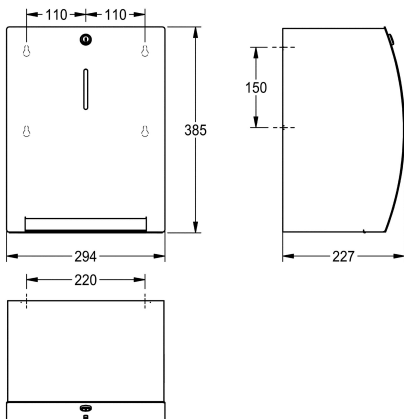

### KWC-No.

**2000110533**

Rozměry 294 x 385 x 227 mm (š x v x h)

Zásobník na papírové ručníky k montáži na omítku, chromniklová ocel, povrch hedvábně matný, čelní strana s povrchovou úpravou InoxPlus k redukci otisků prstů a lepšími čistícími vlastnostmi (easy to clean), tloušťka materiálu 1,5 mm, zaoblená čelní strana s průzorem, zámková vložka se standardním klíčem KWC, na 1 roli papíru, pro výdej papíru je třeba zatáhnout rukama, bezúdržbová

mechanika, jednoduchý výměnný mechanismus, pro role o šířce max. 205 mm a průměru max. 200 mm, délka papíru nastavena na cca 260 mm, včetně vrutů z ušlechtilé oceli a hmoždinek.

Rozměry 294 x 385 x 227 mm (š x v x h)

### Technické údaje

Maximální průměr spotřebního materiálu

200 mm

Maximální šířka spotřebního materiálu

205 mm

Kapacita

1

Plnění množství uom

1.5 mm

Celková hloubka

227 mm

Celková výška

385 mm

Celková šířka

294 mm

Povrch