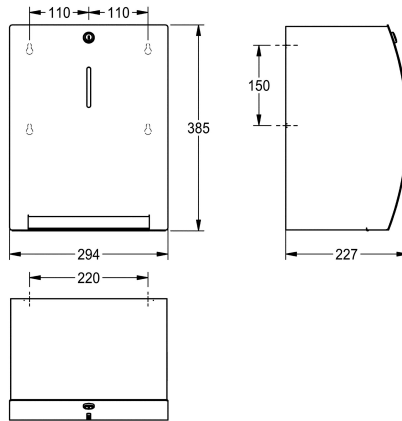

KWC STRATOS Papierhandtuchspender für Aufputzmontage

Modell-Linie: STRATOS | STRX637
Accessories | Papierhandtuchspender

KWC-Nr.

2000110533

Abmessungen 294 x 385 x 227 mm (B x H x T)

Manueller, berührungsloser Papierhandtuchspender für Aufputzmontage, Chromnickelstahl, Oberfläche seidenmatt, Front mit InoxPlus Oberflächenveredelung zur Reduzierung von Fingerabdrücken und mit besseren Reinigungseigenschaften (easy to clean), Materialstärke 1,5 mm, gebogene Front mit Sichtfenster, Zylinder mit KWC Standard-Schlüssel, Kapazität 1 Papierrolle, Papier wird automatisch befördert - mit den Händen zu ziehen,

wartungsfreie Mechanik, es werden keine elektrische Verbindungen oder Batterien benötigt, einfacher Rollenwechsel Mechanismus für Rollen mit maximaler Breite 205 mm und maximalen Durchmesser 200 mm, Papierlänge ist nicht verstellbar - eine Länge 260 mm, inklusive Edelstahlschrauben und Dübel.

Abmessungen 294 x 385 x 227 mm (B x H x T)

Technische Daten

maximale Tiefe/Durchmesser Ver	200 mm
maximale Breite Verbrauchsmate	205 mm
Füllmenge	1
Füllmenge ME	Rollen
Schloss	Zylinderschloss
Material	Edelstahl
Materialtyp	1.4301 Chromnickelstahl V2A
Materialstärke	1.5 mm
Gesamttiefe	227 mm
Gesamthöhe	385 mm
Gesamtbreite	294 mm
Oberflächenbehandlung	seidenmatt
Oberflächenveredelung	InoxPlus (antifingerprint)
Art des Verbrauchsmaterials	Papierrolle
Art der Befestigung	geschraubt
Art der Montage	Wandmontage
Art der Bedienung	manueller Betrieb
IgPosNumber	63FF43A