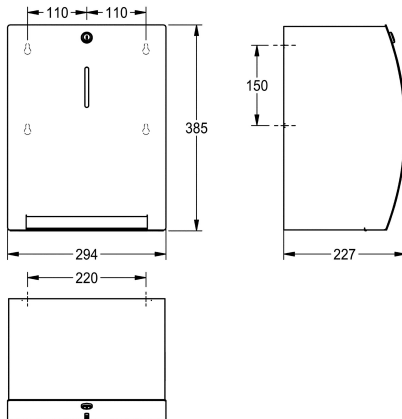

KWC STRATOS

Papierhandtuchspender für Aufputzmontage

Modell-Linie: STRATOS | STRX637

Accessories | Papierhandtuchspender

KWC-Nr.

2000110533

Abmessungen 294 x 385 x 227 mm (B x H x T)

Manueller, berührungsloser Papierhandtuchspender für Aufputzmontage, Chromnickelstahl, Oberfläche seidenmatt, Front mit InoxPlus Oberflächenveredelung zur Reduzierung von Fingerabdrücken und mit besseren Reinigungseigenschaften (easy to clean), Materialstärke 1,5 mm, gebogene Front mit Sichtfenster, Zylinder mit KWC Standard-Schlüssel, Kapazität 1 Papierrolle, Papier wird automatisch befördert - mit den Händen zu ziehen,

wartungsfreie Mechanik, es werden keine elektrische Verbindungen oder Batterien benötigt, einfacher Rollenwechsel Mechanismus für Rollen mit maximaler Breite 205 mm und maximalen Durchmesser 200 mm, Papierlänge ist nicht verstellbar - eine Länge 260 mm, inklusive Edelstahlschrauben und Dübel.

Abmessungen 294 x 385 x 227 mm (B x H x T)

Technische Daten

Maximale Tiefe/Durchmesser Verbrauchsmaterial

200 mm

Maximale Breite Verbrauchsmaterial

205 mm

Füllmenge

1

Materialstärke

1.5 mm

Gesamttiefe

227 mm

Gesamthöhe

385 mm

Gesamtbreite

294 mm