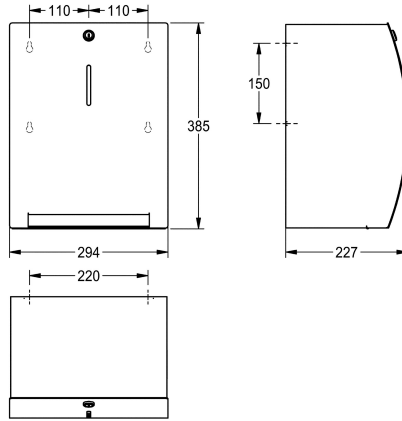

### KWC-Nr.

**2000110533**

Abmessungen 294 x 385 x 227 mm (B x H x T)

Manueller, berührungsloser Papierhandtuchspender für Aufputzmontage, Chromnickelstahl, Oberfläche seidenmatt, Front mit InoxPlus Oberflächenveredelung zur Reduzierung von Fingerabdrücken und mit besseren Reinigungseigenschaften (easy to clean), Materialstärke 1,5 mm, gebogene Front mit Sichtfenster, Zylinder mit KWC Standard-Schlüssel, Kapazität 1 Papierrolle, Papier wird automatisch befördert - mit den Händen zu ziehen,

wartungsfreie Mechanik, es werden keine elektrische Verbindungen oder Batterien benötigt, einfacher Rollenwechsel Mechanismus für Rollen mit maximaler Breite 205 mm und maximalen Durchmesser 200 mm, Papierlänge ist nicht verstellbar - eine Länge 260 mm, inklusive Edelstahlschrauben und Dübel.

Abmessungen 294 x 385 x 227 mm (B x H x T)

### Technische Daten

maximale Tiefe/Durchmesser Ver	200 mm
maximale Breite Verbrauchsmate	205 mm
Füllmenge	1
Füllmenge ME	Rollen
Schloss	Zylinderschloss
Material	Edelstahl
Materialtyp	1.4301 Chromnickelstahl V2A
Materialstärke	1.5 mm
Gesamttiefe	227 mm
Gesamthöhe	385 mm
Gesamtbreite	294 mm
Oberflächenbehandlung	seidenmatt
Oberflächenveredelung	InoxPlus (antifingerprint)
Art des Verbrauchsmaterials	Papierrolle
Art der Befestigung	geschraubt
Art der Montage	Wandmontage
Art der Bedienung	manueller Betrieb