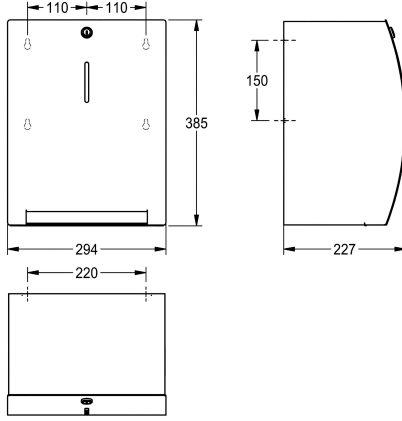

KWC STRATOS Paperipyheannostelija

Modell-Linie: STRATOS | STRX637
Saniteettivarusteet julkisiin tiloihin | Paperipyheannostelijat

KWC-No.

2000110533

Ruostumatonta terästä

Manuaalinen paperipyheannostelija pinta-asennukseen, krominikkeliterästä, satiinpinta, materiaalin vahvuus 1,5 mm, kaareva InoxPlus-käsittely etupinta vähentää sormenjälkiä ja helpottaa puhtaanaapitoa. Tarkastusikkuna, sylinterilukko KWC vakioavaimella, kapasiteetti yksi paperirulla, paperi tulee automaattisesti esiin ja se vedetään käsin, huoltovapaat osat,

mekanismi toimii enintään 205 mm leveille ja 200 mm:n läpimittaisille paperirullille, paperin annostelupituus ei ole säädettävissä, pituus aina 260 mm mukana ruostumattomasta teräksestä valmistetut ruuvit ja tartuntaosat.

Mitat 294 x 385 x 227 mm (L x K x S)

Tekniset tiedot

Osan maksimi syvyys/halkaisija	200 mm
Osan maksimi leveys	205 mm
Täyttömäärä	1
Täyttömäärä yksikköä	Rullat
Lukko	Avain lukko
Materiaali	Ruostumaton teräs
Rst teräslaji	1.4301
Materiaalin vahvuus	1.5 mm
Kokonaissyvyys	227 mm
Kokonaiskorkeus	385 mm
Kokonaisleveys	294 mm
Pinnan viimeistely	Satiinipintainen
Pintakäsittely	INOXPLUS
Kulutuksen tyyppi	Paperi rulla
Kiinnitystapa	Ruuvi
Asennustapa	Seinäasennus
Toiminta tapa	Käsiikäyttöinen toiminta
lviCode	0