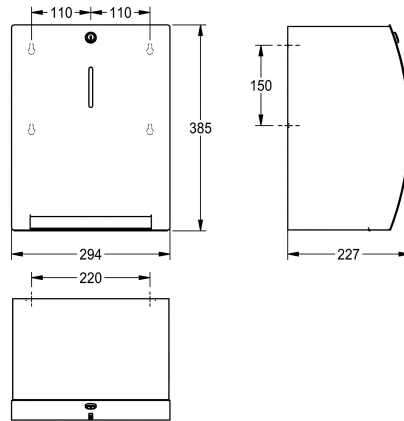

### KWC-No.

**2000110533**

Dimensions 294 x 385 x 227 mm (L x H x P)

Distributeur manuel et sans contact pour rouleaux de papier pour montage mural, en inox, surface satinée, épaisseur du matériau 1,5 mm, face avant arrondie avec finition de surface InoxPlus® pour la réduction des empreintes de doigts et un meilleur nettoyage (« easy to clean »), serrure à barillet avec clé standard KWC, capacité 1 rouleau de papier. Le papier est à retirer en tirant avec les mains, mécanisme ne nécessitant ni entretien, ni connexion électrique, ni

Dimensions 294 x 385 x 227 mm (L x H x P)

### Données techniques

Diamètre/profondeur maximum de consommables

200 mm

Largeur maximale de consommables

205 mm

Quantité de remplissage

1

Quantité de remplissage uom

1.5 mm

Profondeur totale

227 mm

Hauteur totale

385 mm

Largeur totale

294 mm

Finition de surface