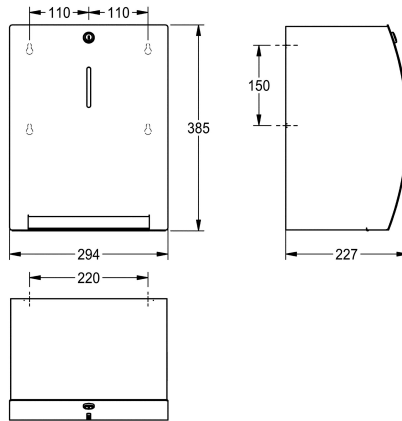

KWC STRATOS

Distributeur de serviettes en papier

Modell-Linie: STRATOS | STRX637

Accessoires | Distributeurs de serviettes en papier

KWC-No.

2000110533

Dimensions 294 x 385 x 227 mm (L x H x P)

Distributeur manuel et sans contact pour rouleaux de papier pour montage mural, en inox, surface satinée, épaisseur du matériau 1,5 mm, face avant arrondie avec finition de surface InoxPlus® pour la réduction des empreintes de doigts et un meilleur nettoyage (« easy to clean »), serrure à barillet avec clé standard KWC, capacité 1 rouleau de papier. Le papier est à retirer en tirant avec les mains, mécanisme ne nécessitant ni entretien, ni connexion électrique, ni

piles. Changement aisé du rouleau, pour des rouleaux d'une longueur max. de 205 mm et d'un diamètre max. de 200 mm, longueur de papier non réglable - longueur de 260 mm. Vis en inox et chevilles fournies.

Dimensions 294 x 385 x 227 mm (L x H x P)

Données techniques

Diamètre/profondeur maximum de consommables

200 mm

Largeur maximale de consommables

205 mm

Quantité de remplissage

1

Épaisseur de matière

1.5 mm

Profondeur totale

227 mm

Hauteur totale

385 mm

Largeur totale

294 mm