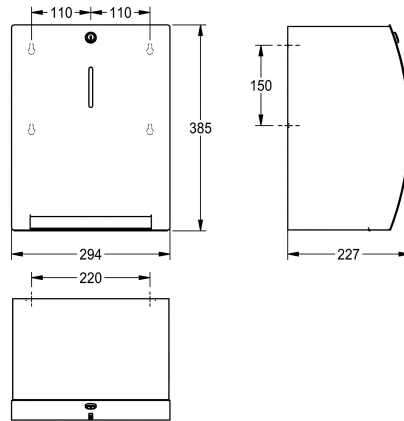

KWC STRATOS

Distributeur de serviettes en papier

Modell-Linie: STRATOS | STRX637

Accessoires | Distributeurs de serviettes en papier

KWC-No.

2000110533

Dimensions 294 x 385 x 227 mm (L x H x P)

Distributeur manuel et sans contact pour rouleaux de papier pour montage mural, en inox, surface satinée, épaisseur du matériau 1,5 mm, face avant arrondie avec finition de surface InoxPlus® pour la réduction des empreintes de doigts et un meilleur nettoyage (« easy to clean »), serrure à barillet avec clé standard KWC, capacité 1 rouleau de papier. Le papier est à retirer en tirant avec les mains, mécanisme ne nécessitant ni entretien, ni connexion électrique, ni

piles. Changement aisé du rouleau, pour des rouleaux d'une longueur max. de 205 mm et d'un diamètre max. de 200 mm, longueur de papier non réglable - longueur de 260 mm. Vis en inox et chevilles fournies.

Dimensions 294 x 385 x 227 mm (L x H x P)

Données techniques

Diamètre/profondeur maximum de consommables	200 mm
Largeur maximale de consommables	205 mm
Quantité de remplissage	1
Quantité de remplissage uom	Rouleaux
Serrure	Serrure
Matière	Acier inoxydable
Code du matériel	1.4301
Épaisseur de matière	1.5 mm
Profondeur totale	227 mm
Hauteur totale	385 mm
Largeur totale	294 mm
Finition de surface	Finition satinée
Traitement de surface	INOXPLUS
Type de consommable	Rouleau de papier
Type de fixation	Fixation
Type de montage	Montage mural
Type d'opération	Opération manuelle