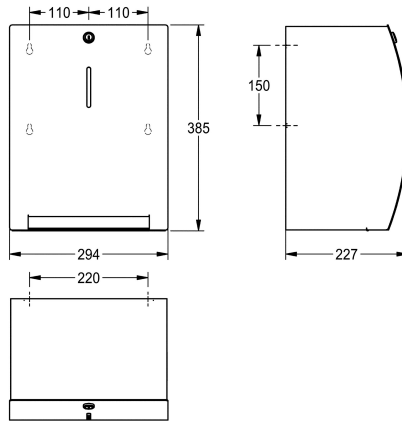

KWC STRATOS Papierdispenser

Modell-Linie: STRATOS | STRX637
Accessoires | Papierhanddoekverdelers

KWC-No.

2000110533

Afmetingen 294 x 385 x 227 mm (B x H x D)

Handmatige, contactloze papierdispenser voor opbouwmontage, van roestvrij staal, oppervlak zijdemat, materiaaldikte 1,5 mm, gebogen front met InoxPlus oppervlakbehandeling voor minder vingerafdrukken en betere reiniging (easy to clean), met kijkvenster, cilinderslot met KWC sleutel, capaciteit 1 papierrol, papier wordt automatisch getransporteerd en trek je handmatig eruit, onderhoudsvrij mechaniek, geen elektrische verbindingen of

batterijen nodig, eenvoudige vervanging van papierrollen, mechaniek voor rollen met max. breedte van 205 mm en max. 200 mm diameter, papierlengte is niet instelbaar – één lengte van 260 mm, inclusief roestvrijstalen schroeven en pluggen.

Afmetingen 294 x 385 x 227 mm (B x H x D)

Technical Data

Maximale diepte/diameter van navulling

200 mm

Maximale breedte navulling

205 mm

Vulhoeveelheid

1

Materiaaldikte

1.5 mm

Totale diepte

227 mm

Totale hoogte

385 mm

Totale breedte

294 mm