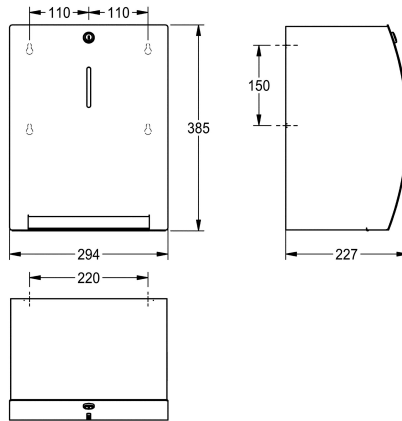

### KWC-No.

**2000110533**

Afmetingen 294 x 385 x 227 mm (B x H x D)

Handmatige, contactloze papierdispenser voor opbouwmontage, van roestvrij staal, oppervlak zijdemat, materiaaldikte 1,5 mm, gebogen front met InoxPlus oppervlakbehandeling voor minder vingerafdrukken en betere reiniging (easy to clean), met kijkvenster, cilinderslot met KWC sleutel, capaciteit 1 papierrol, papier wordt automatisch getransporteerd en trek je handmatig eruit, onderhoudsvrij mechaniek, geen elektrische verbindingen of

batterijen nodig, eenvoudige vervanging van papierrollen, mechaniek voor rollen met max. breedte van 205 mm en max. 200 mm diameter, papierlengte is niet instelbaar – één lengte van 260 mm, inclusief roestvrijstalen schroeven en pluggen.

Afmetingen 294 x 385 x 227 mm (B x H x D)

### Technical Data

Maximale diepte/diameter van navulling	200 mm
Maximale breedte navulling	205 mm
Vulhoeveelheid	1
Vul hoeveelheid verkoopseenheid	Rollen
Slot	Cylinderslot
Materiaal	Roestvrij staal
Materiaalcode	1.4301
Materiaaldikte	1.5 mm
Totale diepte	227 mm
Totale hoogte	385 mm
Totale breedte	294 mm
Oppervlakafwerking	Zijdeglans
Oppervlakbehandeling	INOXPLUS
Type verbruiksproduct	Papierrol
Type bevestiging	Geschroefd
Type montage	Wandmontage
Type bediening	Manuele werking