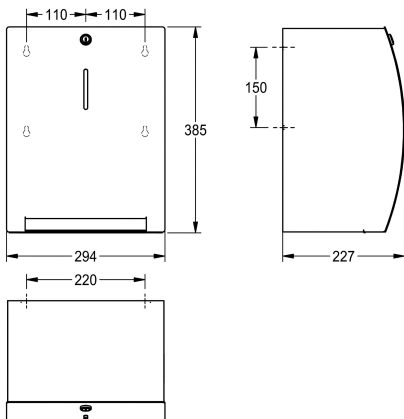

KWC STRATOS

Podajnik ręczników papierowych, montaż natynkowy

Modell-Linie: STRATOS | STRX637

Aksesoria łazienkowe | Podajniki ręczników papierowych

KWC-No.

2000110533

Wymiary 294 x 385 x 227 mm (szer. x wys. x głęb.)

Na jedną rolkę papieru o max szerokości 205 mm i max średnicy 200 mm. Długość papieru nieregulowana, 260 mm. W komplecie wkręty ze stali szlachetnej i kołki rozporowe.

Wymiary (szer. x wys. x głęb.): 294 x 385 x 227 mm

Dane techniczne

Maksymalna głębokość / średnica części zużywalnej

200 mm

Maksymalna szerokość części zużywalnej

205 mm

Pojemność

1

Pojemność ME

1.5 mm

Łączna głębokość

227 mm

Łączna wysokość

385 mm

Łączna szerokość

294 mm

Wykończenie powierzchni