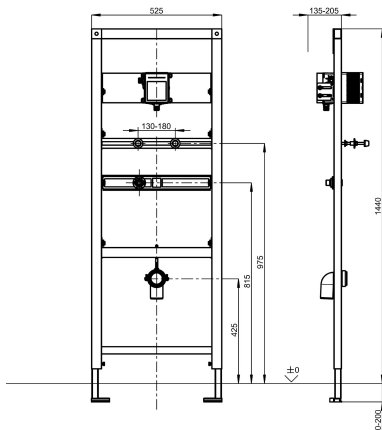

KWC - installationselement för urinaler

Instalační prvek s podomítkovou splachovací armaturou pro pisoáry z ušlechtilé oceli

Modell-Linie: AQUAFIX | AQFX0002

Instalační prvky | Instalační prvky pro pisoáry

KWC-No.

2000110549

Instalační prvek pro pisoáry z ušlechtilé oceli se splachovací armaturou k montáži pod omítku

AQUAFIX Instalační prvek pro pisoáry z ušlechtilé oceli, s předmontovanou armaturovou sadou pro hrubou stavbu pro podomítkové pisoárové splachovací armatury, ručně nebo bezdotykově ovládané, optoelektronicky řízené. Samonosná rámová konstrukce z oceli s práškovým nástřikem, s certifikátem TÜV, k samostatné montáži pro obklady zasuška, výškově

Rozměry 525 x 1440 mm (š x v)

Technické údaje

Použití	pisoáry
Bezbariérové	Ne
ATT-WS-BUILTINMODEL	BUILT-IN
Nastavení výšky	200 mm
Nominální průměr	DN 15
Materiál	ocel
Minimální tloušťka zdi	135 mm
Typ směšování	Ne
Velikost odtokové trubky	DN 50
Celková hloubka	135 mm
Celková výška	1,440 mm
Celková šířka	525 mm
Umístění elektrické přípojky	ze strany
Typ	Montážní prvek
Způsob montáže	zeď a montáž na podlahu