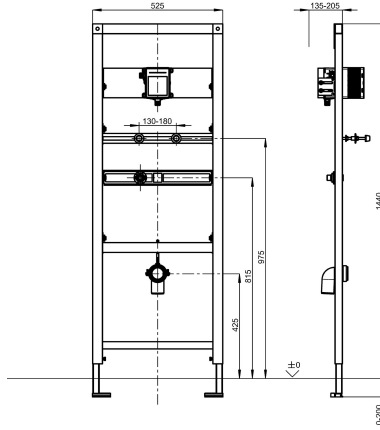

## KWC AQUAFIX

Bastidor con grifería de descarga para montaje en pared para urinarios de acero inoxidable

Modell-Linie: AQUAFIX | AQFX0002

Bastidores | Elementos de instalación para urinarios

### KWC-No.

**2000110549**

Bastidor de instalación para urinarios de acero inoxidable con grifería de descarga para montaje en pared

Elemento de instalación AQUAFIX para cubetas de urinario de acero inoxidable con kit de montaje de grifería de descarga para urinarios de montaje en pared de accionamiento manual o sin contacto, con control optoelectrónico. Estructura de bastidor de acero autoportante, con pintura en polvo, aprobada por el TÜV, para montaje individual para revestimiento en seco, fijación con

Dimensiones 525 x 1440 mm (L x A x P)

Urinarios
No
BUILT-IN
200 mm
DN 15
Acero
135 mm
No
DN 50
135 mm
1,440 mm
525 mm
De un lado
Instalación de los elementos
Montaje a suelo o a pared