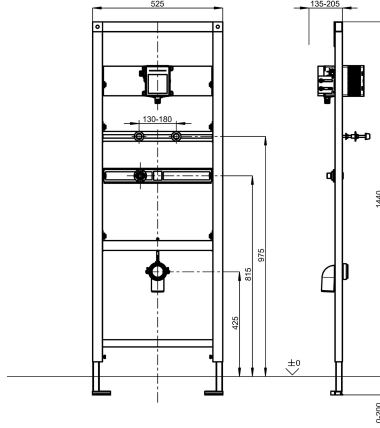

KWC AQUAFIX

Asennusteline ruostumattomasta teräksestä valmistettuihin urinaaleihin, joissa on piiloasennettu huuhteluventtiili

Modell-Linie: AQUAFIX | AQFX0002

Asennustelineet | Asennusyksiköt urinaalit

KWC-No.

2000110549

Asennuselementti ruostumattomille teräsarinaaleille, joissa on seinään asennettava huuhteluventtiili

AQUAFIX-asennuskehys ruostumattomasta teräksestä valmistettuihin urinaalitalaisiin, esiasennettu perusasennussarja seinään asennettaville urinaalin huuhtelulaitteistoille, käsikäyttöiset tai kosketusvapaaat, optoelektronisesti ohjatut. Itsekantava, pulverimaalattu teräsrunkorakenne, TÜV-testattu, yksittäiseen asennukseen seinän sisään, korkeussäädettävä asennuspuomi

sekä hanaliitäntä ja viemäriiliitos, äänieristetty seinäläpivienti G 1/2, yleismallinen poistolitaintä DN 50, urinaalin kiinnityspultit, rakennesuojajaus ja kiinnitysmateriaali.

Mitat 525 x 1440 mm (l x k)

Tekniset tiedot

Sovellus
Kaiteeton
ATT-WS-BUILTINMODEL
Korkeuden säätö
Nimellinen halkaisija
Materiaali
Minimi seinän vahvuus
Sekoituksen tyyppi
Ulostuloaukon halkaisija
Kokonaissyvyys
Kokonaiskorkeus
Kokonaisleveys
Virtaliitäntä
Tyyppi
Asennustapa
lviCode

URINALS
Ei
BUILT-IN
200 mm
DN 15
Teräs
135 mm
Ei
DN 50
135 mm
1,440 mm
525 mm
Sivulta
Asennuselementti
Seinä ja lattia asennus
0

Tarvittavat lisävarusteet