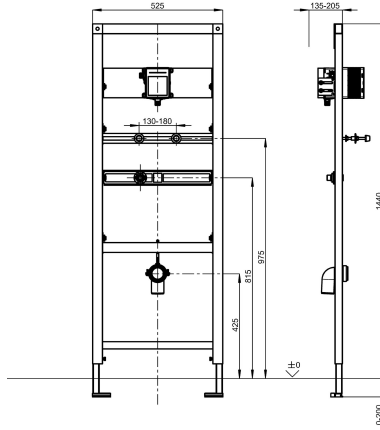

KWC AQUAFIX Bâti-support

Modell-Linie: AQUAFIX | AQFX0002
Unités d'installation | Bâti-support pour urinoir

KWC-No.

2000110549

Bâti-support pour urinoirs en acier inoxydable avec robinet de chasse encastré

Élément d'installation AQUAFIX pour urinoir en acier inoxydable, avec kit gros œuvre robinetterie prémontée pour robinets de chasse d'urinoir mural, à commande opto-électronique sans contact ou à commande manuelle. Structure autoportante en acier avec revêtement PVD, certifiée TÜV, pour montage individuel sur cloison sèche, fixation réglable en hauteur pour les objets, les raccords de

Dimensions 525 x 1440 mm (L x H)

Données techniques

Application
Sans barrières
ATT-WS-BUILTINMODEL
Réglage de la hauteur
Diamètre intérieur
Matière
Épaisseur de paroi minimum
Type de mélangeur
Taille de l'évacuation
Profondeur totale
Hauteur totale
Largeur totale
Position de la connexion électrique
Type
Type de montage

Urinoirs
Non
BUILT-IN
200 mm
DN 15
Acier
135 mm
Non
DN 50
135 mm
1,440 mm
525 mm
Ce côté
Élément d'installation
Montage mural et au sol

Accessoires nécessaires

KWC AQUAFIX Bâti-support

Modell-Linie: AQUAFIX | AQFX0002
Unités d'installation | Bâti-support pour urinoir