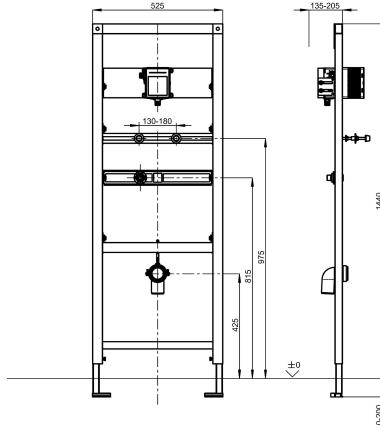

KWC AQUAFIX Bâti-support

Modell-Linie: AQUAFIX | AQFX0002
Unités d'installation | Bâti-support pour urinoir

KWC-No.

2000110549

Bâti-support pour urinoirs en acier inoxydable avec robinet de chasse encastré

Élément d'installation AQUAFIX pour urinoir en acier inoxydable, avec kit gros œuvre robinetterie prémontée pour robinets de chasse d'urinoir mural, à commande opto-électronique sans contact ou à commande manuelle. Structure autoportante en acier avec revêtement PVD, certifiée TÜV, pour montage individuel sur cloison sèche, fixation réglable en hauteur pour les objets, les raccords de

Dimensions 525 x 1440 mm (L x H)

Données techniques

Application
Sans barrières
ATT-WS-BUILTINMODEL
Réglage de la hauteur
Diamètre intérieur
Matière
Épaisseur de paroi minimum
Type de mélangeur
Taille de l'évacuation
Profondeur totale
Hauteur totale
Largeur totale
Position de la connexion électrique
Type
Type de montage
teamNumber

Urinoirs
Non
BUILT-IN
200 mm
DN 15
Acier
135 mm
Non
DN 50
135 mm
1,440 mm
525 mm
Ce côté
Élément d'installation
Montage mural et au sol
0

Accessoires nécessaires

KWC AQUAFIX Bâti-support

Modell-Linie: AQUAFIX | AQFX0002
Unités d'installation | Bâti-support pour urinoir