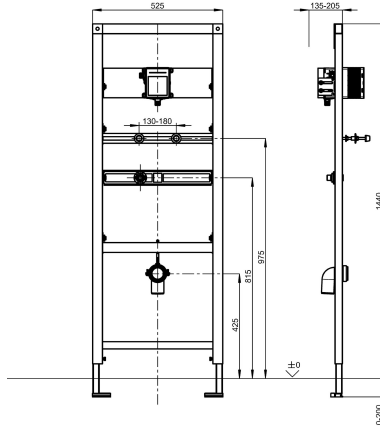

## KWC AQUAFIX

Installatie-element voor roestvrijstalen urinoirs

**Modell-Linie: AQUAFIX | AQFX0002**

Installatie-elementen | Installatie-elementen voor urinoirs

### KWC-No.

**2000110549**

Installatie-element voor roestvrijstalen urinoirs

AQUAFIX installatie-element voor roestvrij stalen urinoirs, met voorgemonteerde ruwbouwset voor inbouwspoelarmaturen, handmatig of contactloos, opto-elektronisch gestuurd. Zelfdragende gepoedercoate stalen frameconstructie, met TÜV-keuring, voor afzonderlijke montage op droogbouwplaten, met verstelbare bevestiging van element, armatuur aansluiting en

afvoer, geluidsisolerende wanddoorvoer G 1/2, universele afvoerbocht DN 50, bevestigingsbouten voor urinoir, ruwbouwbescherming en bevestigingsmateriaal.

Afmetingen 525 x 1440 mm (B x H)

Urinoirs
Neen
BUILT-IN
200 mm
DN 15
Staal
135 mm
Neen
DN 50
135 mm
1.440 mm
525 mm
Van zijkant
Installatie-element
Wand- en vloer bevestiging